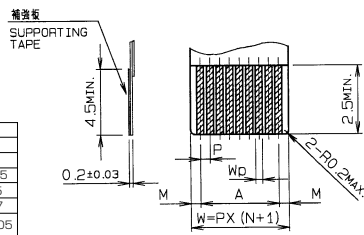

0.5mm Pitch

SERIES

6249

0.5mmピッチ RA SMT 下接点 ワンタッチロック

0.5mmPitch RA SMT Bottom contact One-touch lock

極数 NO. OF POS.	A	B	C	D
5	2.0	4.8	7.8	5.8
6	2.5	5.3	8.3	6.3
7	3.0	5.8	8.8	6.8
8	3.5	6.3	9.3	7.3
9	4.0	6.8	9.8	7.8
10	4.5	7.3	10.3	8.3
11	5.0	7.8	10.8	8.8
12	5.5	8.3	11.3	9.3
13	6.0	8.8	11.8	9.8
14	6.5	9.3	12.3	10.3
15	7.0	9.8	12.8	10.8
16	7.5	10.3	13.3	11.3
17	8.0	10.8	13.8	11.8
18	8.5	11.3	14.3	12.3
19	9.0	11.8	14.8	12.8
20	9.5	12.3	15.3	13.3
21	10.0	12.8	15.8	13.8
22	10.5	13.3	16.3	14.3
23	11.0	13.8	16.8	14.8
24	11.5	14.3	17.3	15.3
25	12.0	14.8	17.8	15.8
26	12.5	15.3	18.3	16.3
27	13.0	15.8	18.8	16.8
28	13.5	16.3	19.3	17.3
29	14.0	16.8	19.8	17.8
30	14.5	17.3	20.3	18.3

生産対応可能極数については、営業部にご確認願います。
Feel free to contact our sales department for available numbers of positions.

0.2mm FPC

	FPC	
	1	2
M	0.5±0.12	0.5±0.1
P	0.5±0.02	0.5±0.05
A	A±0.03	A±0.05
W	W±0.07	W±0.07
Wp	0.35±0.04 0.35±0.03	0.35±0.05

適用FPC寸法
APPLICABLE FPC

0.18mm FPC

	FPC	
	1	2
M	0.5±0.12	0.5±0.1
P	0.5±0.02	0.5±0.05
A	A±0.03	A±0.05
W	W±0.07	W±0.07
Wp	0.35±0.04 0.35±0.03	0.35±0.05

適用FPC寸法
APPLICABLE FPC

注文コード ORDERING CODE

04 6249 OXX 00X 800 +

注文コード ORDERING CODE
04 6249 OXX 00X 800 +

RoHS 対応品
RoHS Compliant Product

スズ銅めっき Sn-Cu Plated

0 : 0.2mm FPC
1 : 0.18mm FPC

極数 NUMBER OF POSITIONS

梱包数量 2000個/リール
PACKING QUANTITY : 2000/Reel