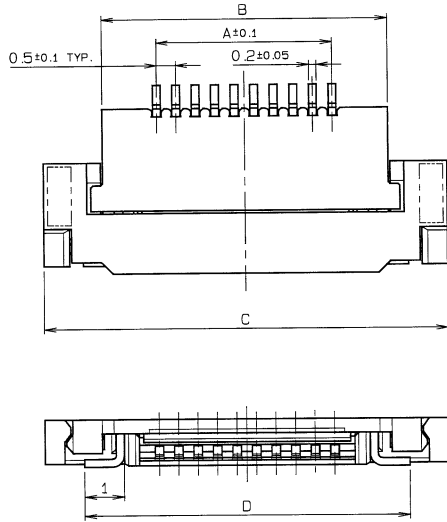

0.5mm Pitch

SERIES

6249

0.5mmピッチ RA SMT 下接点 ワンタッチロック

0.5mmPitch RA SMT Bottom contact One-touch lock

極数 NO. OF POS.	A	B	C	D
5	2.0	4.8	7.8	5.8
6	2.5	5.3	8.3	6.3
7	3.0	5.8	8.8	6.8
8	3.5	6.3	9.3	7.3
9	4.0	6.8	9.8	7.8
10	4.5	7.3	10.3	8.3
11	5.0	7.8	10.8	8.8
12	5.5	8.3	11.3	9.3
13	6.0	8.8	11.8	9.8
14	6.5	9.3	12.3	10.3
15	7.0	9.8	12.8	10.8
16	7.5	10.3	13.3	11.3
17	8.0	10.8	13.8	11.8
18	8.5	11.3	14.3	12.3
19	9.0	11.8	14.8	12.8
20	9.5	12.3	15.3	13.3
21	10.0	12.8	15.8	13.8
22	10.5	13.3	16.3	14.3
23	11.0	13.8	16.8	14.8
24	11.5	14.3	17.3	15.3
25	12.0	14.8	17.8	15.8
26	12.5	15.3	18.3	16.3
27	13.0	15.8	18.8	16.8
28	13.5	16.3	19.3	17.3
29	14.0	16.8	19.8	17.8
30	14.5	17.3	20.3	18.3

生産対応可能極数については、営業部にご確認願います。
Feel free to contact our sales department for available numbers of positions.

0.2mm FPC

	FPC	
	1	2
M	0.5±0.12	0.5±0.1
P	0.5±0.02	0.5±0.05
A	A±0.03	A±0.05
W	W±0.07	W±0.07
Wp	0.35±0.04 0.35±0.03	0.35±0.05

適用FPC寸法
APPLICABLE FPC

0.18mm FPC

	FPC	
	1	2
M	0.5±0.12	0.5±0.1
P	0.5±0.02	0.5±0.05
A	A±0.03	A±0.05
W	W±0.07	W±0.07
Wp	0.35±0.04 0.35±0.03	0.35±0.05

適用FPC寸法
APPLICABLE FPC

注文コード ORDERING CODE

04 6249 OXX 00X 800 +