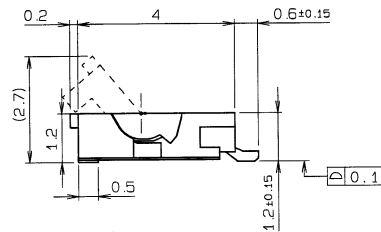

0.5mm Pitch

SERIES

6249

0.5mmピッチ RA SMT 下接点 ワンタッチロック

0.5mmPitch RA SMT Bottom contact One-touch lock

極数 NO. OF POS.	A	B	C	D
5	2.0	4.8	7.8	5.8
6	2.5	5.3	8.3	6.3
7	3.0	5.8	8.8	6.8
8	3.5	6.3	9.3	7.3
9	4.0	6.8	9.8	7.8
10	4.5	7.3	10.3	8.3
11	5.0	7.8	10.8	8.8
12	5.5	8.3	11.3	9.3
13	6.0	8.8	11.8	9.8
14	6.5	9.3	12.3	10.3
15	7.0	9.8	12.8	10.8
16	7.5	10.3	13.3	11.3
17	8.0	10.8	13.8	11.8
18	8.5	11.3	14.3	12.3
19	9.0	11.8	14.8	12.8
20	9.5	12.3	15.3	13.3
21	10.0	12.8	15.8	13.8
22	10.5	13.3	16.3	14.3
23	11.0	13.8	16.8	14.8
24	11.5	14.3	17.3	15.3
25	12.0	14.8	17.8	15.8
26	12.5	15.3	18.3	16.3
27	13.0	15.8	18.8	16.8
28	13.5	16.3	19.3	17.3
29	14.0	16.8	19.8	17.8
30	14.5	17.3	20.3	18.3

生産対応可能極数については、営業部にご確認願います。
Feel free to contact our sales department for available numbers of positions.

0.2mm FPC

	FPC	
	1	2
M	0.5±0.12	0.5±0.1
P	0.5±0.02	0.5±0.05
A	A±0.03	A±0.05
W	W±0.07	W±0.07
Wp	0.35±0.04 0.35±0.03	0.35±0.05

適用FPC寸法
APPLICABLE FPC

0.18mm FPC

	FPC	
	1	2
M	0.5±0.12	0.5±0.1
P	0.5±0.02	0.5±0.05
A	A±0.03	A±0.05
W	W±0.07	W±0.07
Wp	0.35±0.04 0.35±0.03	0.35±0.05

適用FPC寸法
APPLICABLE FPC

注文コード ORDERING CODE

04 6249 OXX 00X 800 +