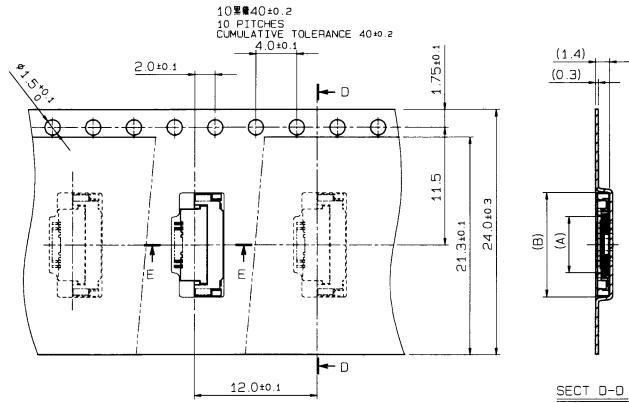

適用FPC寸法
APPLICABLE FPC

0.18mm FPC

	FPC	
	1	2
M	0.5±0.12	0.5±0.1
P	0.5±0.02	0.5±0.05
A	A±0.03	A±0.05
W	W±0.07	W±0.07
Wp	0.35±0.04 0.35±0.03	0.35±0.05

適用FPC寸法
APPLICABLE FPC

注文コード ORDERING CODE

04 6249 OXX 00X 800 +

RoHS 対応品

RoHS Compliant Product

スズ銅めっき Sn-Cu Plated

0 : 0.2mm FPC
1 : 0.18mm FPC

極数 NUMBER OF POSITIONS

0.5mm Pitch

SERIES

6249

エンボス梱包品
Tape and Reel Package

極数 NO. OF POS.	A	B
5	3.0	8.0
6	3.5	8.5
7	4.0	9.0
8	4.5	9.5
9	5.0	10.0
10	5.5	10.5
11	6.0	11.0
12	6.5	11.5
13	7.0	12.0
14	7.5	12.5
15	8.0	13.0
16	8.5	13.5
17	9.0	14.0
18	9.5	14.5
19	10.0	15.0

注文コード ORDERING CODE
04 6249 OXX 00X 800 +

RoHS 対応品
RoHS Compliant Product

スズ銅めっき Sn-Cu Plated

0 : 0.2mm FPC
1 : 0.18mm FPC

極数 NUMBER OF POSITIONS

梱包数量 2000個/リール
PACKING QUANTITY : 2000/Reel