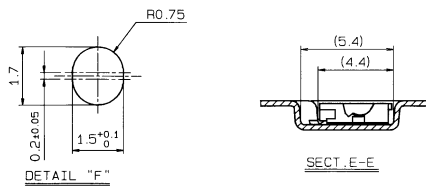

注文コード ORDERING CODE
04 6249 OXX 00X 800 +

RoHS 対応品
RoHS Compliant Product

スズ銅めっき Sn-Cu Plated

0 : 0.2mm FPC
1 : 0.18mm FPC

極数 NUMBER OF POSITIONS

梱包数量 2000個/リール
PACKING QUANTITY : 2000/Reel