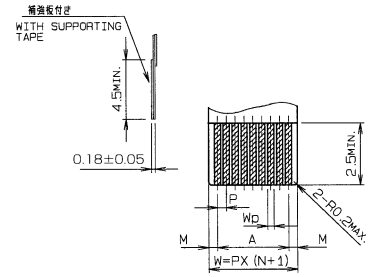

生産対応可能極数については、営業部にご確認願います。
Feel free to contact our sales department for available numbers of positions.

0.2mm FPC

	FPC	
	1	2
M	0.5±0.12	0.5±0.1
P	0.5±0.02	0.5±0.05
A	A±0.03	A±0.05
W	W±0.07	W±0.07
Wp	0.35±0.04 0.35±0.03	0.35±0.05

適用FPC寸法
APPLICABLE FPC

0.18mm FPC

	FPC	
	1	2
M	0.5±0.12	0.5±0.1
P	0.5±0.02	0.5±0.05
A	A±0.03	A±0.05
W	W±0.07	W±0.07
Wp	0.35±0.04 0.35±0.03	0.35±0.05

適用FPC寸法
APPLICABLE FPC

注文コード ORDERING CODE

04 6249 OXX 00X 800 +