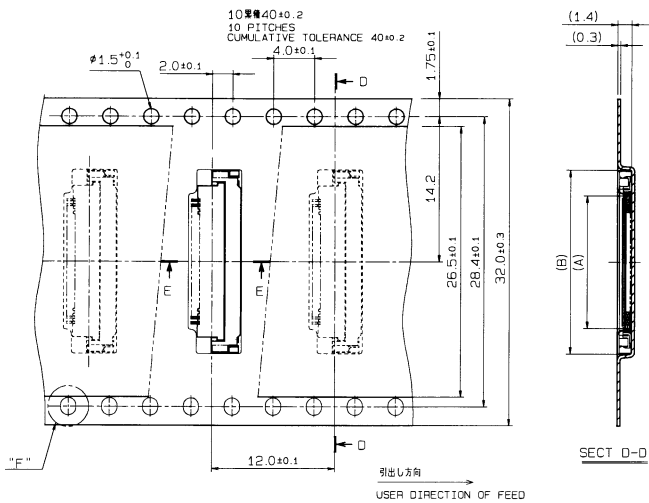

適用FPC寸法
APPLICABLE FPC

0.18mm FPC

	FPC	
	1	2
M	0.5±0.12	0.5±0.1
P	0.5±0.02	0.5±0.05
A	A±0.03	A±0.05
W	W±0.07	W±0.07
Wp	0.35±0.04 0.35±0.03	0.35±0.05

適用FPC寸法
APPLICABLE FPC

注文コード ORDERING CODE

04 6249 OXX 00X 800 +

RoHS 対応品

RoHS Compliant Product

スズ銅めっき Sn-Cu Plated

0 : 0.2mm FPC
1 : 0.18mm FPC

極数 NUMBER OF POSITIONS

0.5mm Pitch

SERIES

6249

エンボス梱包品
Tape and Reel Package

極数 NO. OF POS.	A	B
5	3.0	8.0
6	3.5	8.5
7	4.0	9.0
8	4.5	9.5
9	5.0	10.0
10	5.5	10.5
11	6.0	11.0
12	6.5	11.5
13	7.0	12.0
14	7.5	12.5
15	8.0	13.0
16	8.5	13.5
17	9.0	14.0
18	9.5	14.5
19	10.0	15.0

注文コード ORDERING CODE
04 6249 OXX 00X 800 +

RoHS 対応品
RoHS Compliant Product

スズ銅めっき Sn-Cu Plated

0 : 0.2mm FPC
1 : 0.18mm FPC

極数 NUMBER OF POSITIONS

梱包数量 2000個/リール
PACKING QUANTITY : 2000/Reel