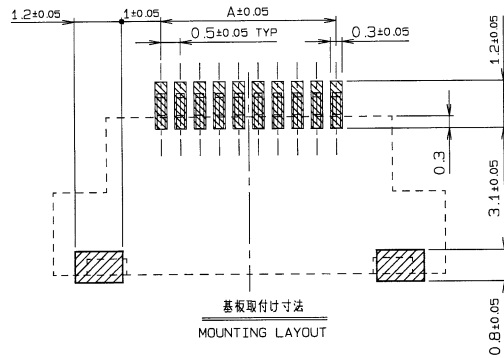

0.5mm Pitch

SERIES

6249

0.5mmピッチ RA SMT 下接点 ワンタッチロック

0.5mmPitch RA SMT Bottom contact One-touch lock

極数 NO. OF POS.	A	B	C	D
5	2.0	4.8	7.8	5.8
6	2.5	5.3	8.3	6.3
7	3.0	5.8	8.8	6.8
8	3.5	6.3	9.3	7.3
9	4.0	6.8	9.8	7.8
10	4.5	7.3	10.3	8.3
11	5.0	7.8	10.8	8.8
12	5.5	8.3	11.3	9.3
13	6.0	8.8	11.8	9.8
14	6.5	9.3	12.3	10.3
15	7.0	9.8	12.8	10.8
16	7.5	10.3	13.3	11.3
17	8.0	10.8	13.8	11.8
18	8.5	11.3	14.3	12.3
19	9.0	11.8	14.8	12.8
20	9.5	12.3	15.3	13.3
21	10.0	12.8	15.8	13.8
22	10.5	13.3	16.3	14.3
23	11.0	13.8	16.8	14.8
24	11.5	14.3	17.3	15.3
25	12.0	14.8	17.8	15.8
26	12.5	15.3	18.3	16.3
27	13.0	15.8	18.8	16.8
28	13.5	16.3	19.3	17.3
29	14.0	16.8	19.8	17.8
30	14.5	17.3	20.3	18.3

生産対応可能極数については、営業部にご確認願います。
Feel free to contact our sales department for available numbers of positions.

0.2mm FPC

	FPC	
	1	2
M	0.5±0.12	0.5±0.1
P	0.5±0.02	0.5±0.05
A	A±0.03	A±0.05
W	W±0.07	W±0.07
Wp	0.35±0.04 0.35±0.03	0.35±0.05

適用FPC寸法
APPLICABLE FPC

0.18mm FPC

	FPC	
	1	2
M	0.5±0.12	0.5±0.1
P	0.5±0.02	0.5±0.05
A	A±0.03	A±0.05
W	W±0.07	W±0.07
Wp	0.35±0.04 0.35±0.03	0.35±0.05

適用FPC寸法
APPLICABLE FPC

注文コード ORDERING CODE

04 6249 OXX 00X 800 +

注文コード ORDERING CODE
04 6249 OXX 00X 800 +

RoHS 対応品
RoHS Compliant Product

スズ銅めっき Sn-Cu Plated

0 : 0.2mm FPC
1 : 0.18mm FPC

極数 NUMBER OF POSITIONS

梱包数量 2000個/リール
PACKING QUANTITY : 2000/Reel